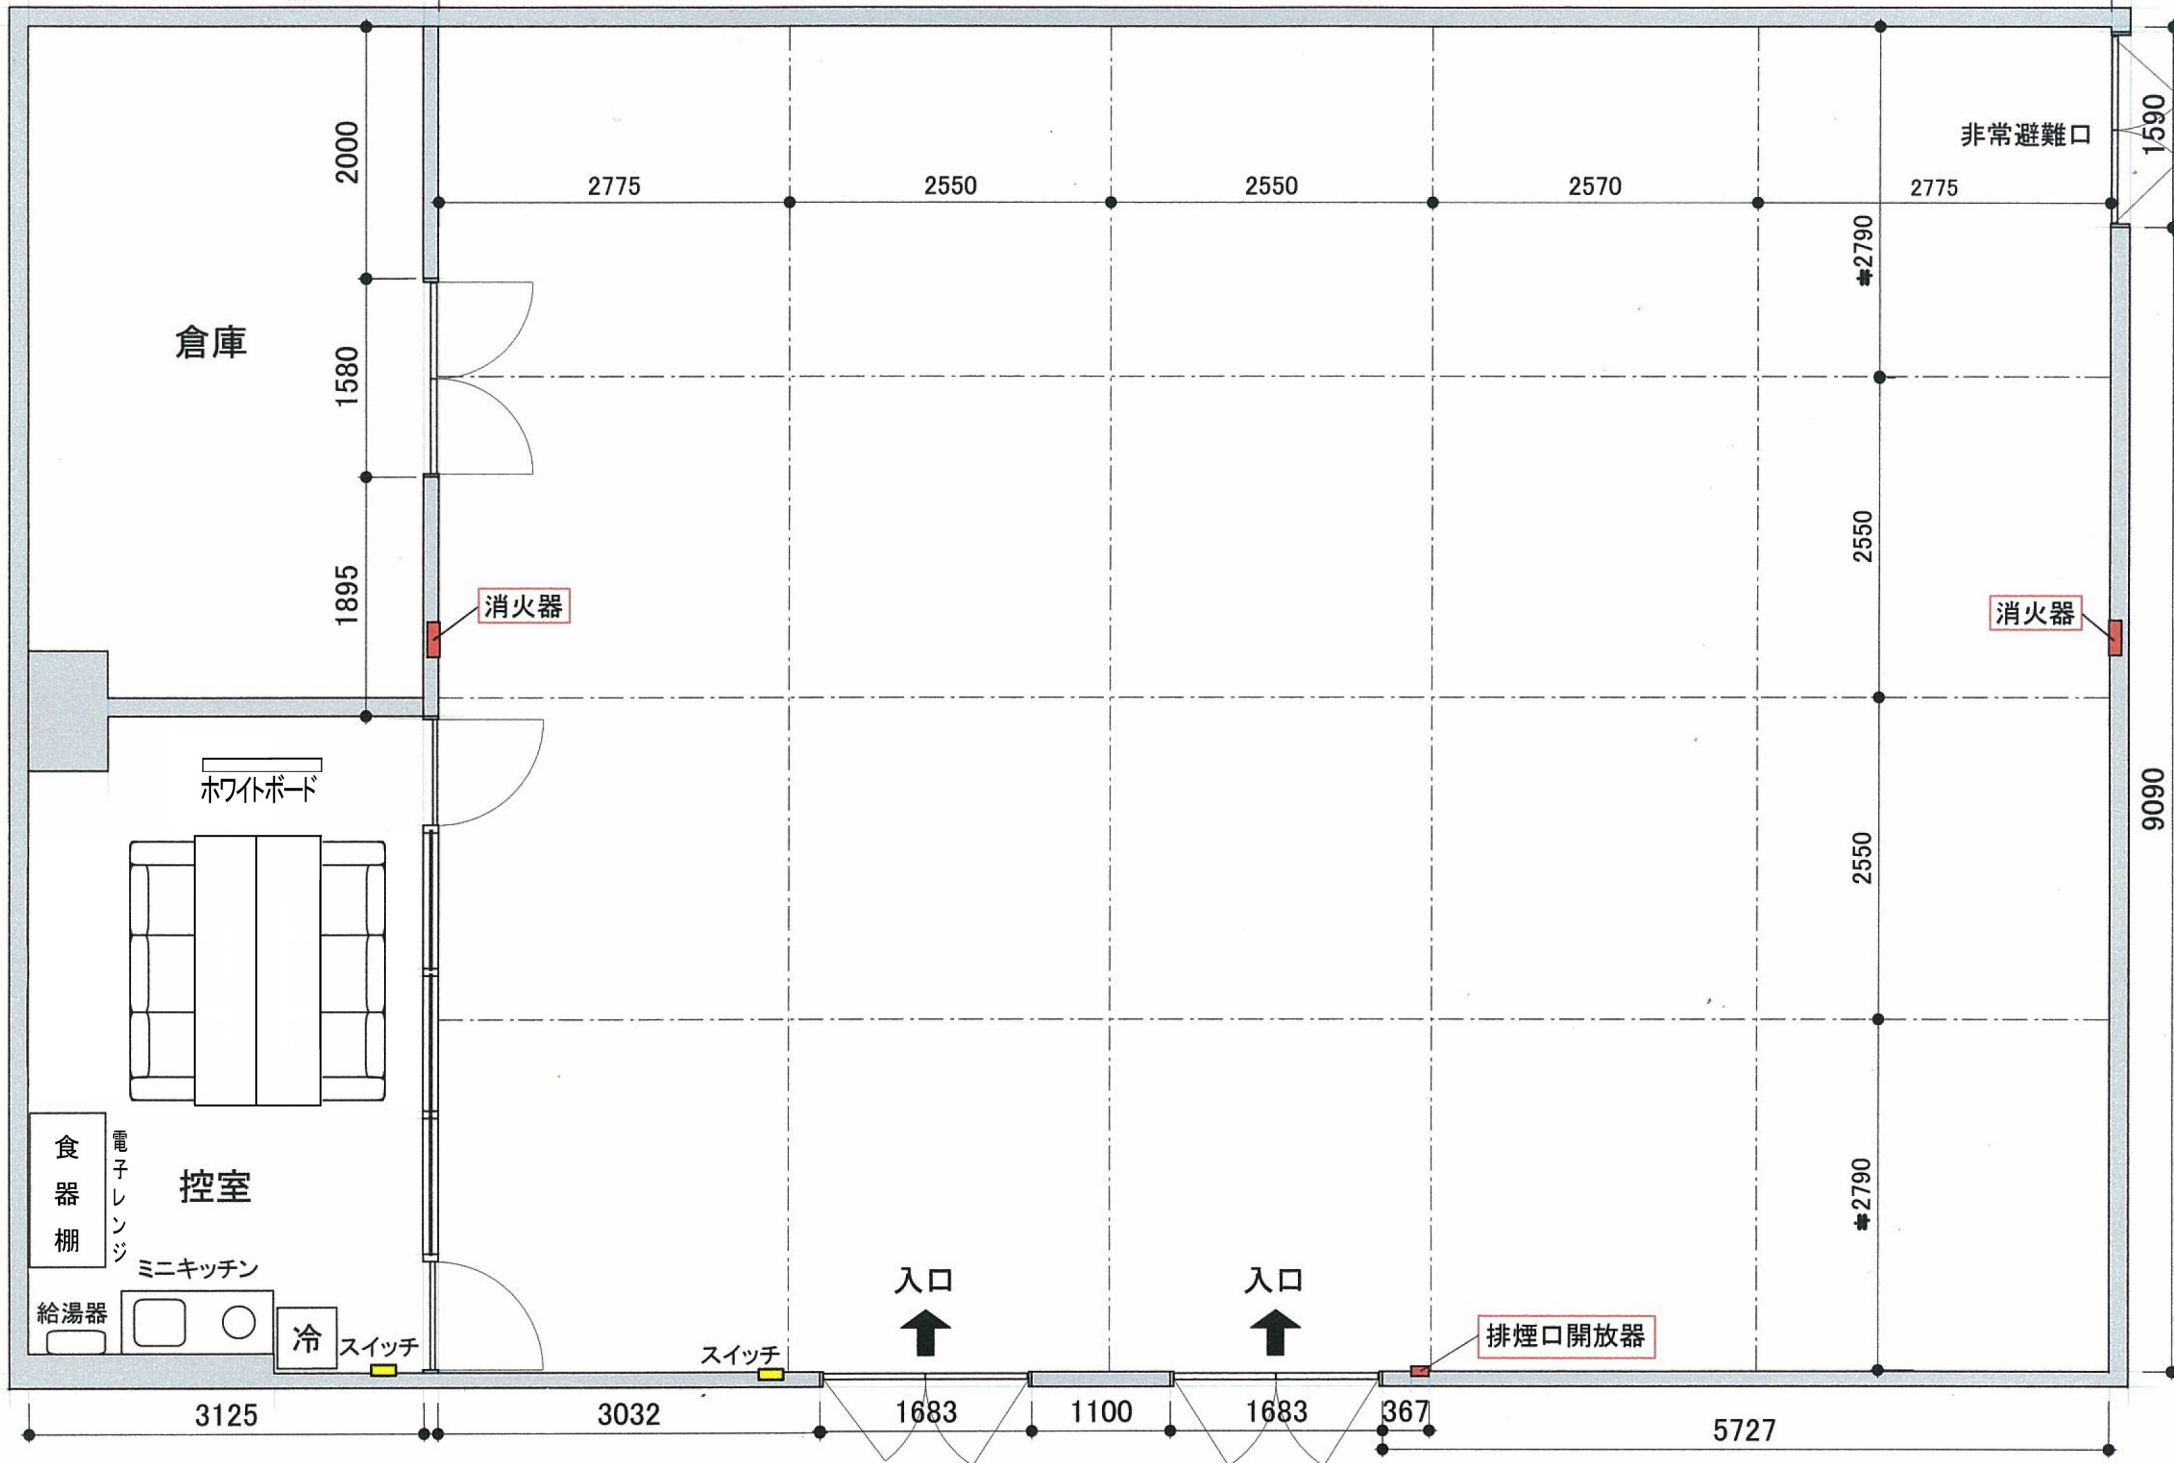

13220

非常避難口

倉庫

ホワイトボード

控室

食器棚

電子レンジ

ミニキッチン

消火器

2000

1580

1895

2775

2550

2550

2570

2775

#2790

2550

2550

#2790

1590

9090

3125